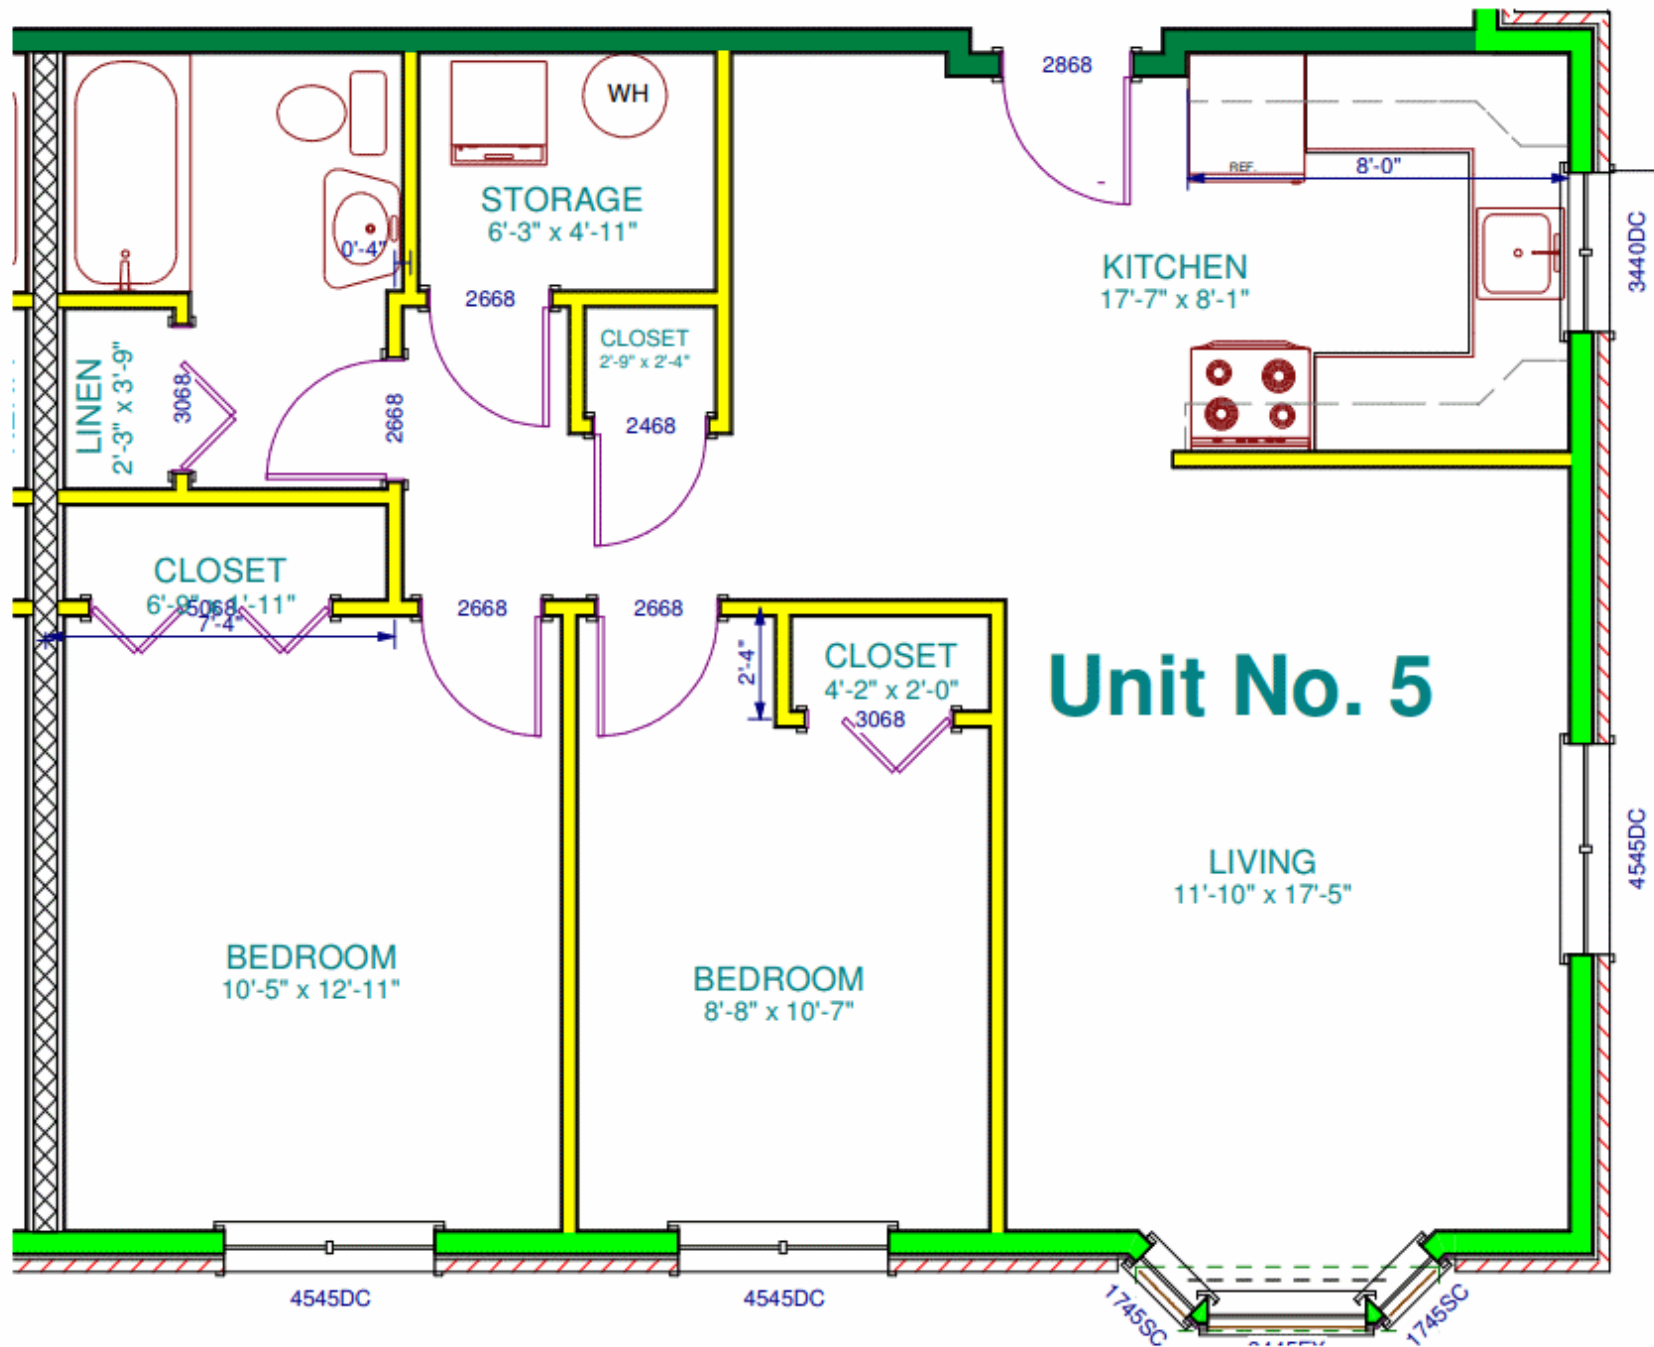

DURNO HOUSE

SCALE: 1/4" = 1'-0"

Unit No.3

DURNO HOUSE

SCALE: 1/4" = 1'-0"

DURNO HOUSE

SCALE: 1/4" = 1'-0"

DURNO HOUSE

SCALE: 1/4" = 1'-0"

DURNO HOUSE

SCALE: 1/4" = 1'-0"