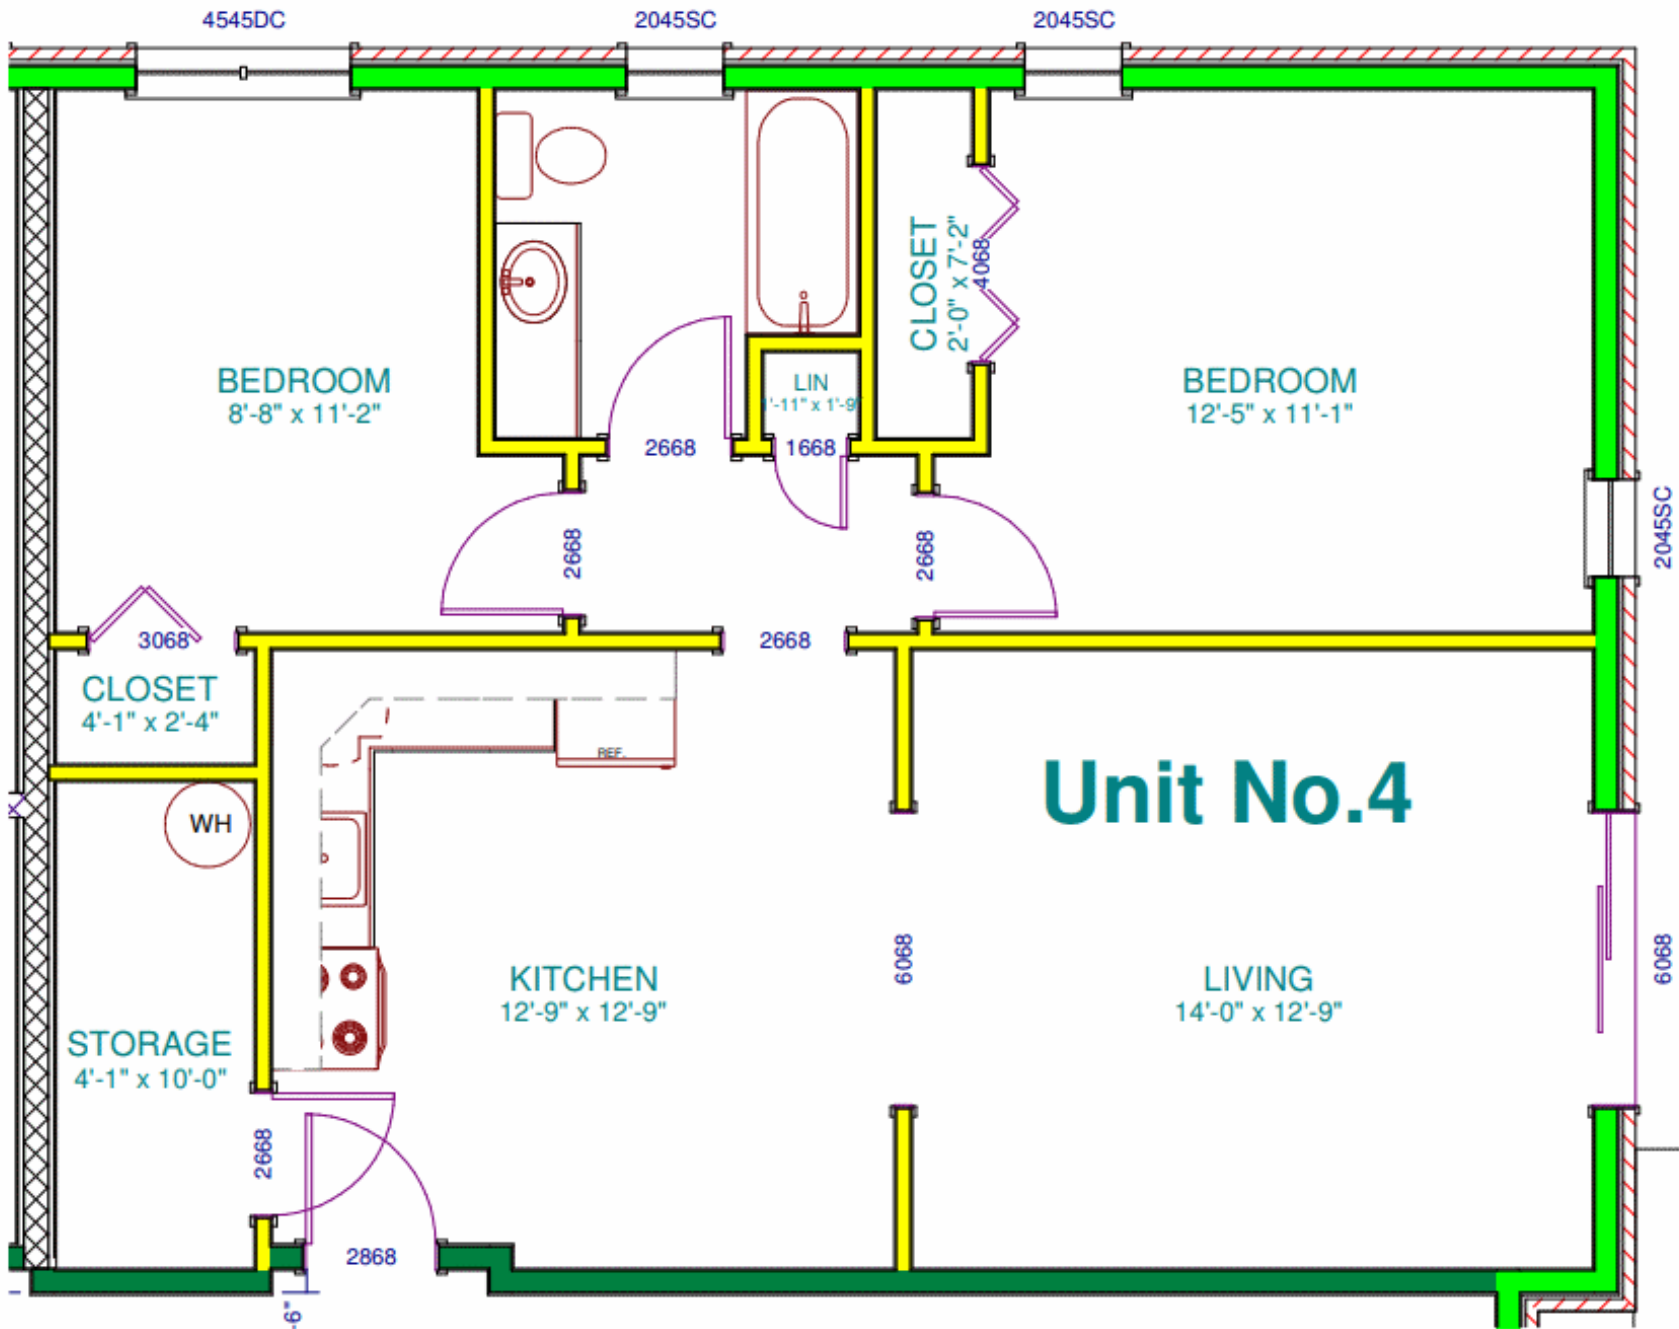

DURNO HOUSE

SCALE: 1/4" = 1'-0"

Unit No.3

DURNO HOUSE

SCALE: 1/4" = 1'-0"

DURNO HOUSE

SCALE: 1/4" = 1'-0"

DURNO HOUSE

SCALE: 1/4" = 1'-0"

DURNO HOUSE

SCALE: 1/4" = 1'-0"