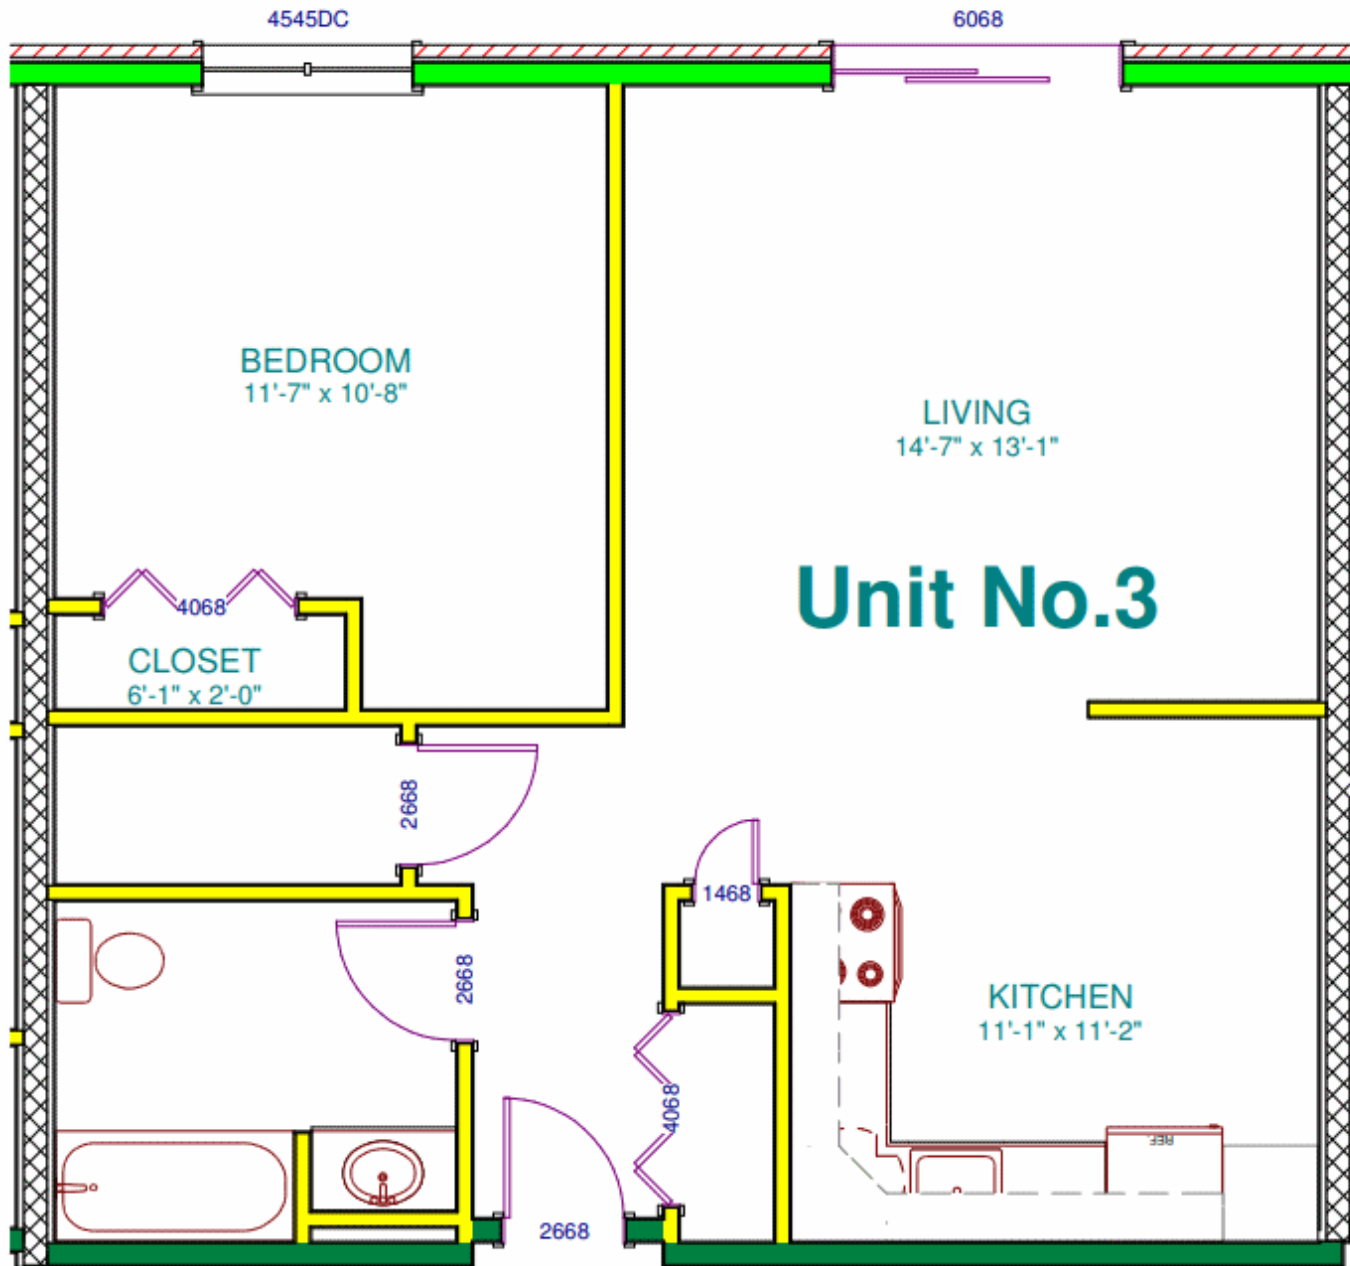

DURNO HOUSE

SCALE: 1/4" = 1'-0"

Unit No.3

DURNO HOUSE

SCALE: 1/4" = 1'-0"

DURNO HOUSE

SCALE: 1/4" = 1'-0"

DURNO HOUSE

SCALE: 1/4" = 1'-0"

DURNO HOUSE

SCALE: 1/4" = 1'-0"