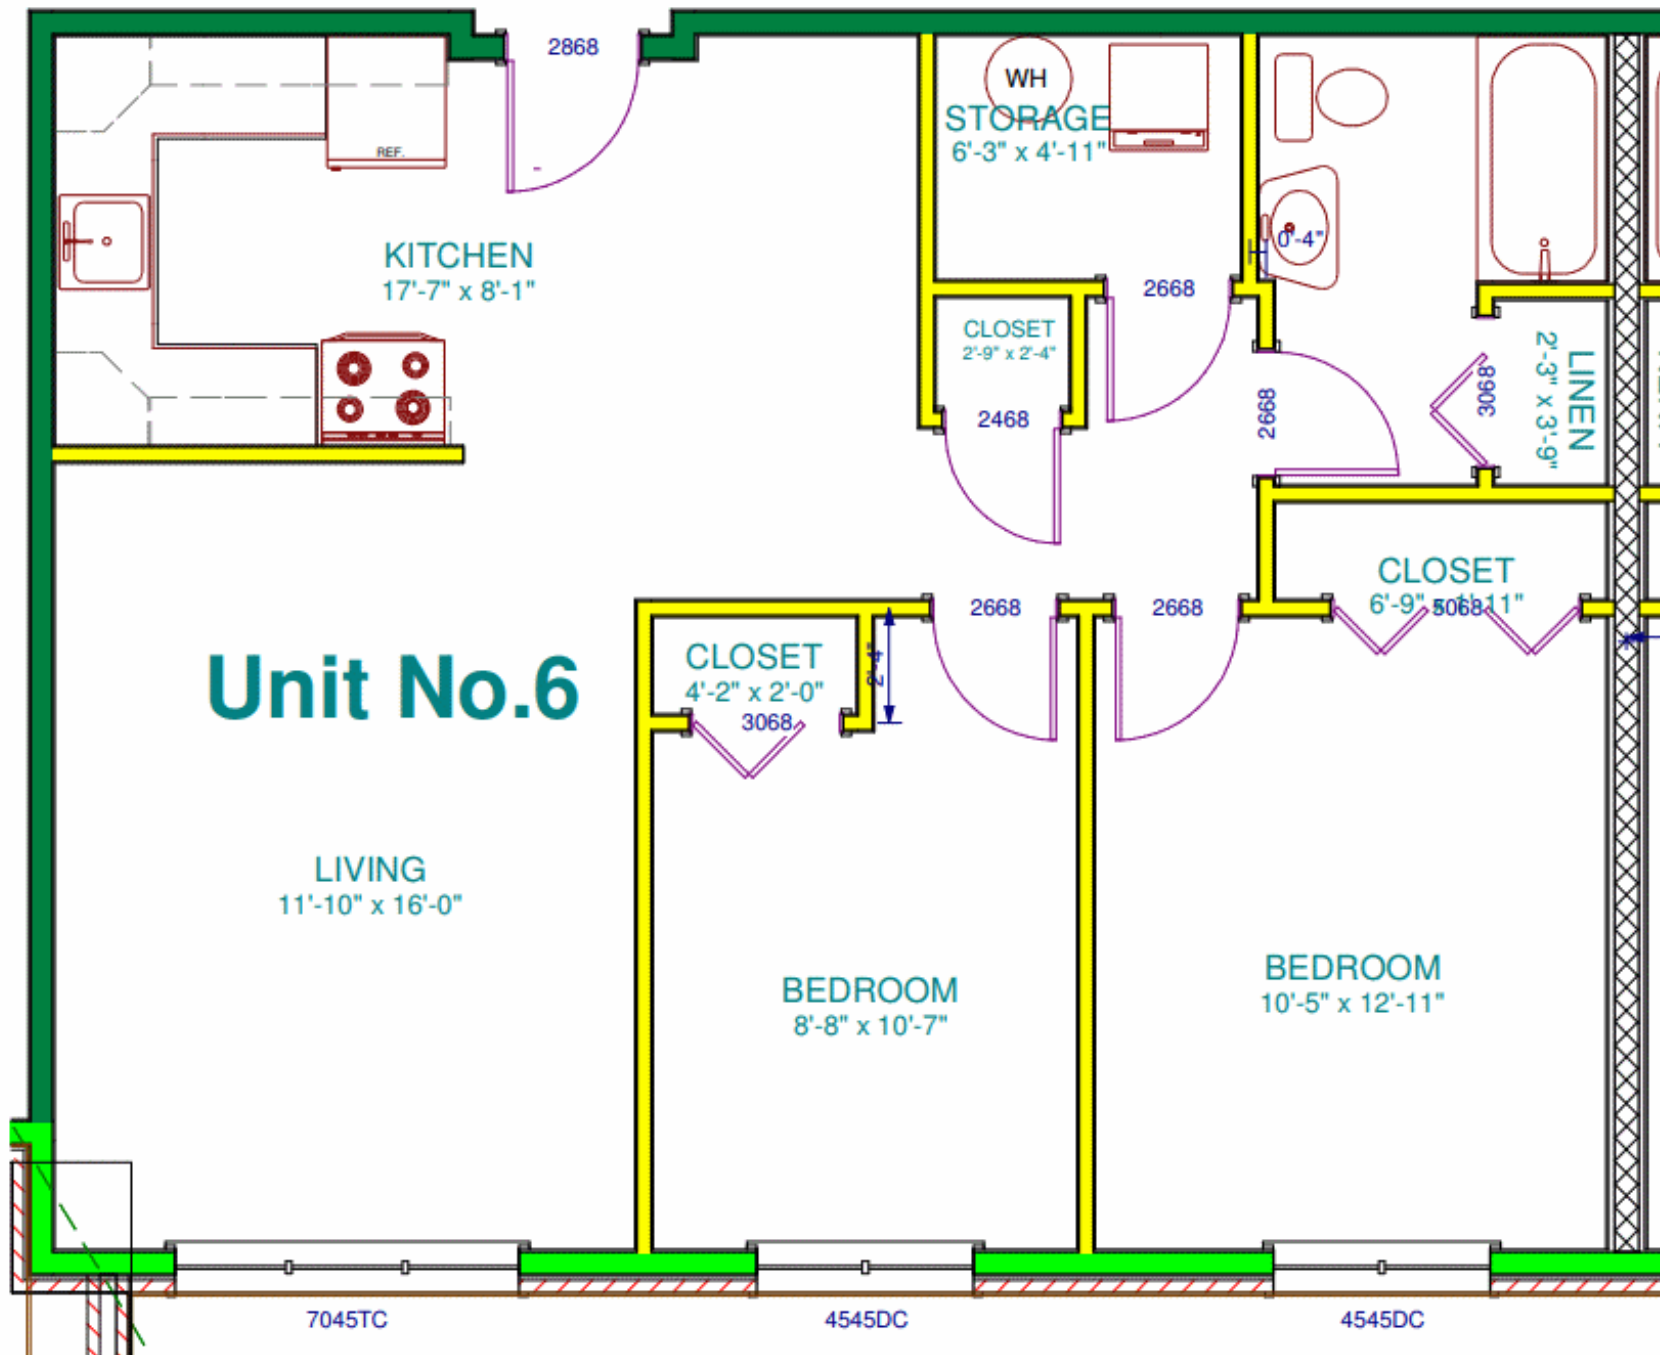

DURNO HOUSE

SCALE: 1/4" = 1'-0"

Unit No.3

DURNO HOUSE

SCALE: 1/4" = 1'-0"

DURNO HOUSE

SCALE: 1/4" = 1'-0"

DURNO HOUSE

SCALE: 1/4" = 1'-0"

DURNO HOUSE

SCALE: 1/4" = 1'-0"